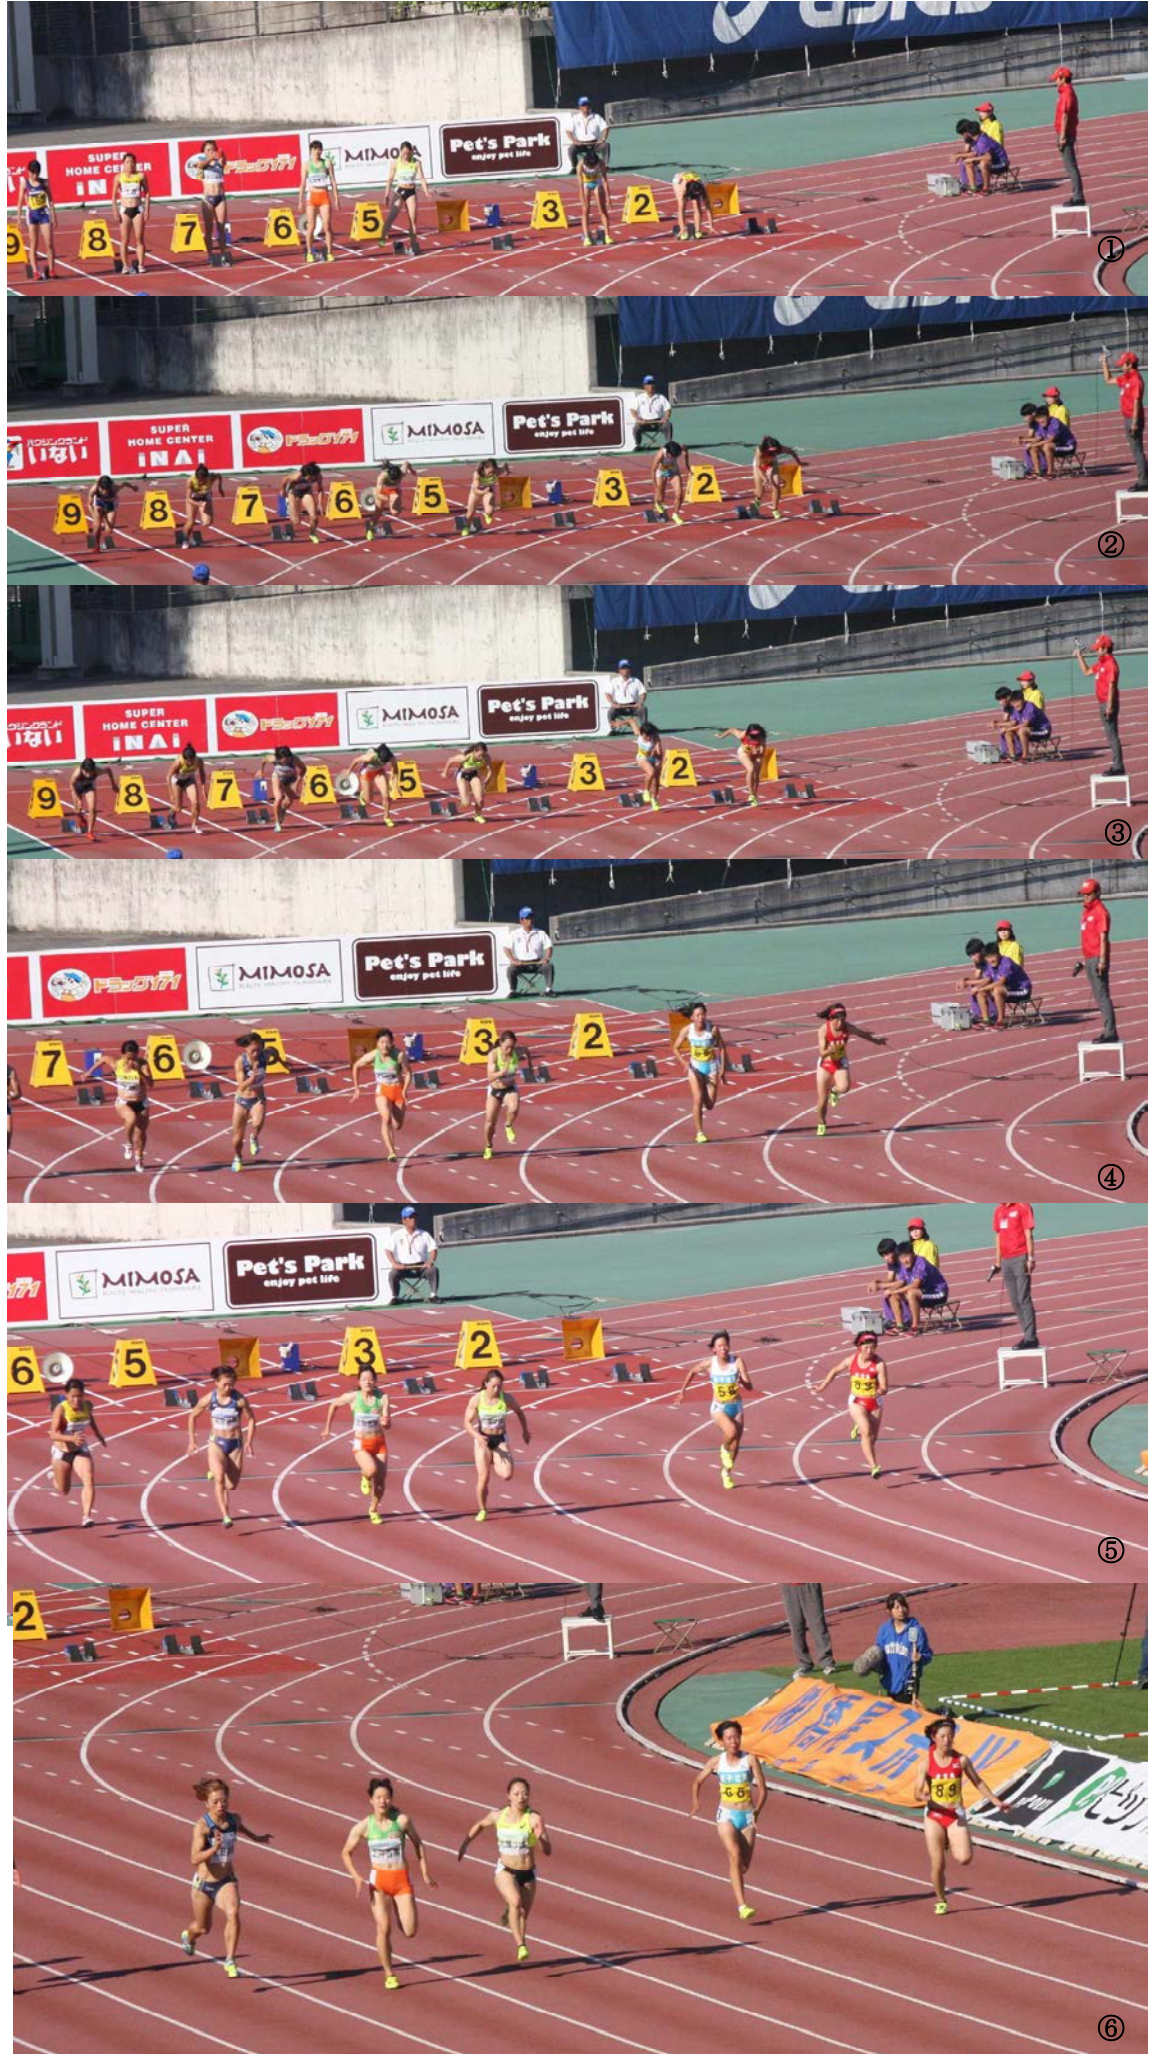

スコアボード

布勢スプリント：布勢 10/18

★：自己ベスト

【男子 100m】

吉川瑛士③ [第1レース] 11.23(+1.7)★

【女子 100m】

福井向日葵①	[第1レース]	12.62(+2.2)
	[第2レース]	12.63(+0.9)★
西小野佳子②	[第1レース]	12.81(+2.2)
	[第2レース]	12.86(+1.9)★
山田 葵①	[第1レース]	13.18(+0.6)
黒見文香①	[第1レース]	13.21(-0.1)★
橋口真音②	[第1レース]	13.42(+1.6)★
長谷川咲希②	[第1レース]	13.45(+1.6)★
黒木日菜子①	[第1レース]	14.02(+1.6)

【女子 4 × 100mR】

西小野佳子②
福井向日葵①
山田 葵①
黒見文香①

[予] 50.15
チーム新記録

①

らては経テ奈遂レ第に会を桐あのの布
後レき大験ク(げベ2入でマ生つ標大勢
半したきす、大たルリはしはて準会ス
のノ福なる、東°のし、`ク第`記`ブ
レは井自こ7文写選ス第福し2多録桐リ
|序は信と|化真手の2井`レく(生
ス盤、との、大はと2レ①参|の1祥ト
組、来ななが、3一組|と加スマ0秀が
み横シるい和5レ緒目ス西標でス秒へ1
立一だメ田レ|にに小準`コ1東0
て線ズろン麻|レ入出野記今ミ6洋月
が課のうバ希|に|り場②録季と`大8
レ注。|が福ス`での突自ギ突`日
|目夏と|ミ北井す日き2破己ヤ破が、
スの後レズ風`る本た人をベラを`布
だ的半|ノ沙6と女°が果スリ目リ勢
つとかス`織|れい子中予たト|指オで
たならがと(|う短で選しのがしオ行
がる頭で、北`ン快距も上た1集てりわ
`だ角きな海が拳離`位°0まのんれ
中ろをたか道士をト福1こ秒つ出ピた
盤う現こなハ井成ツ井6の0た場ツ°
か°しとかイ杏しプは名大9°とクこ

布勢スプリント