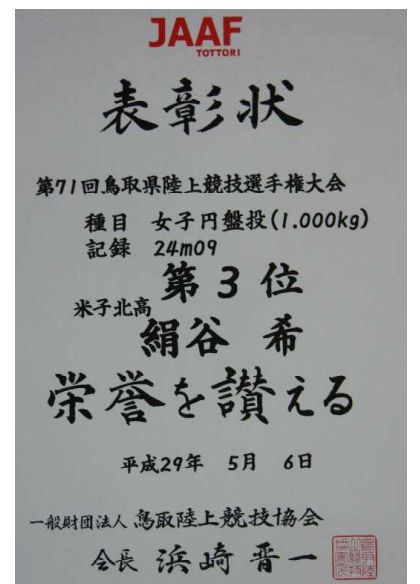

ラストスパート

第292号(2017.5.8)

発行 米子北陸上部

スコアボード

西部記録会：米子 4/29

【100m】

二宮優太③	11.77 (+5.2)
久文拓海①	12.08 (+4.1)
恩部義弘②	12.14 (+5.2)
野村拓海②	12.25 (+6.7)
福井誠人①	13.07 (+6.7)

平井茉莉愛①	15.51 (+2.8)

【200m】

恩部義弘②	24.44 (+4.1)
二宮優太③	24.65 (+4.9)
久文拓海①	24.75 (+4.9)
野村拓海②	25.04 (+4.1)

全山陰：松江 4/29 ~ 4/30

【男子】

【200m】

二宮優太③	[予]	24.35 (+5.0)
三嶋大地②	[予]	24.95 (+6.6)
野村拓海②	[予]	25.53 (+6.5)

【400mH】

恩部義弘②	[予]	1.10.25

【4 × 100mR】

恩部義弘②	}	[予]	47.17
二宮優太③			
三嶋大地②			
野村拓海②			

【女子】

【100m】

黒見文香③	[予]	13.26 (+2.9)
山田葵③	[予]	13.43 (+2.1)
絹谷希②	[予]	14.07 (+3.2)

【200m】

山田葵③	[予]	27.52 (+5.9)
黒見文香③	[予]	27.89 (+5.3)

【400m】

福井向日葵③	[予]	1.01.85
	[決]	1.00.07 3位

【400mH】

福井向日葵③	[決]	1.06.69 優勝

【円盤投】

絹谷希②	[決]	24m04 5位

【4 × 100mR】

絹谷希②	}	[予]	51.66
福井向日葵③			
山田葵③			
黒見文香③			
	[決]	51.25 7位	

出雲陸上 浜山 4/23

福井向日葵③

招待ウォームアップレース 100m	13.01 (+0.6)
yoshiokasprint 100m	12.66 (+1.4)

鳥取県選手権：布勢 5/6 ~ 5/7

【男子】 ★ベスト

【100m】

二宮優太③	[予]	12.27 (-1.9) ★

【200m】

二宮優太③	[予]	24.97 (+0.9)
三嶋大地②	[予]	25.48 (+1.1)
野村拓海②	[予]	25.70 (+3.8)

【400m】

三嶋大地②	[予]	58.02
恩部義弘②	[予]	1.01.01
野村拓海②	[予]	1.03.13

【400mH】

恩部義弘②	[予]	1.10.47

【4 × 400mR】

三嶋大地②	}	[予]	3.52.92
二宮優太③			
恩部義弘②			
野村拓海②			

【女子】

【100m】

山田葵③	[予]	13.76 (-1.5)
黒見文香③	[予]	14.19 (-2.2)
絹谷希②	[予]	14.75 (-1.2)

【200m】

山田葵③	[予]	27.88 (+0.7)
	[準]	27.86 (+0.8)
黒見文香③	[予]	28.80 (+1.1)

【400m】

福井向日葵③	[予]	59.71
	[決]	59.65 2位

【400mH】

福井向日葵③	[決]	1.04.99 優勝

【円盤投】

絹谷希②	[決]	24m09 3位

【4 × 100mR】

絹谷希②	}	[予]	52.14
福井向日葵③			
山田葵③			
黒見文香③			

【4 × 400mR】

山田葵③	}	[予]	4.38.21
福井向日葵③			
黒見文香③			
絹谷希②